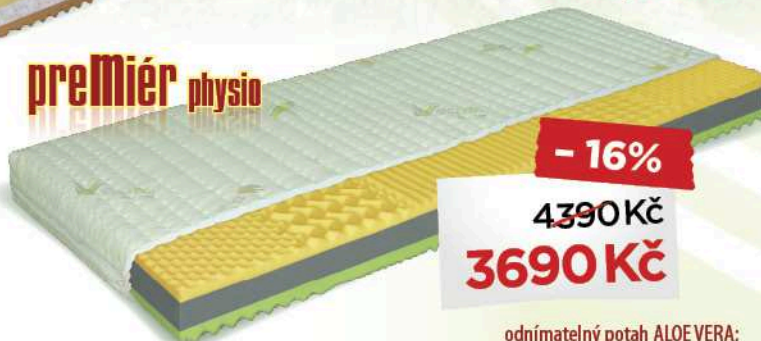

odnímatelný potah EUCALYSS; viskoelastická – líná pěna; komfortní pěna NIGHTFLY

klasik visco

- 16%

3690 Kč  
**3080 Kč**

odnímatelný potah STANDARD; masážní zónovaná viskoelastická – líná pěna; pojená RE-pěna; komfortní, masážní PUR-pěna; FYZIOSYSTÉM – 5 zón rozložení hmotnosti

premiér physio

- 16%

4390 Kč  
**3690 Kč**

odnímatelný potah ALOE VERA; komfortní, masážní studená pěna; komfortní pěna NIGHTFLY; komfortní, masážní studená pěna; FYZIOSYSTÉM – 5 zón rozložení hmotnosti

swiss comfort

- 12%

7 let  
Záruka  
6710 Kč  
**5920 Kč**

odnímatelný potah GREENTEX; švýcarská pěna EvoPoreHRC 170c; FYZIOSYSTÉM – 7 zón rozložení hmotnosti

swiss magic

- 13%

10 let  
Záruka  
8490 Kč  
**7360 Kč**

odnímatelný potah LAVENDER; švýcarská přírodní pěna AventOz – antidekubitní průřez; FYZIOSYSTÉM – 7 zón rozložení hmotnosti