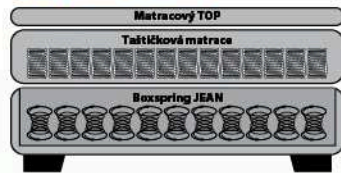

## NOVINKA!!!

- 20%

2 roky Závuka  
**Taburet**  
**2420 Kč**

Zaváděcí  
cena - 20%

2 roky Závuka  
**Cena od**  
**25 000 Kč**  
za set

Headboard CLAIRE

Boxspring JEAN

Set se skládá:

1 x Headboard Claire 200 x 160 cm, 2 x Boxspring Jean 200 x 80 cm,  
2 x taštičková matrace 200 x 80 cm + 1 x Topper Nightfly 200 x 160 cm.

Sleva - 20 procent platí na všechny kombinace lůžek CONTINENTAL BED!